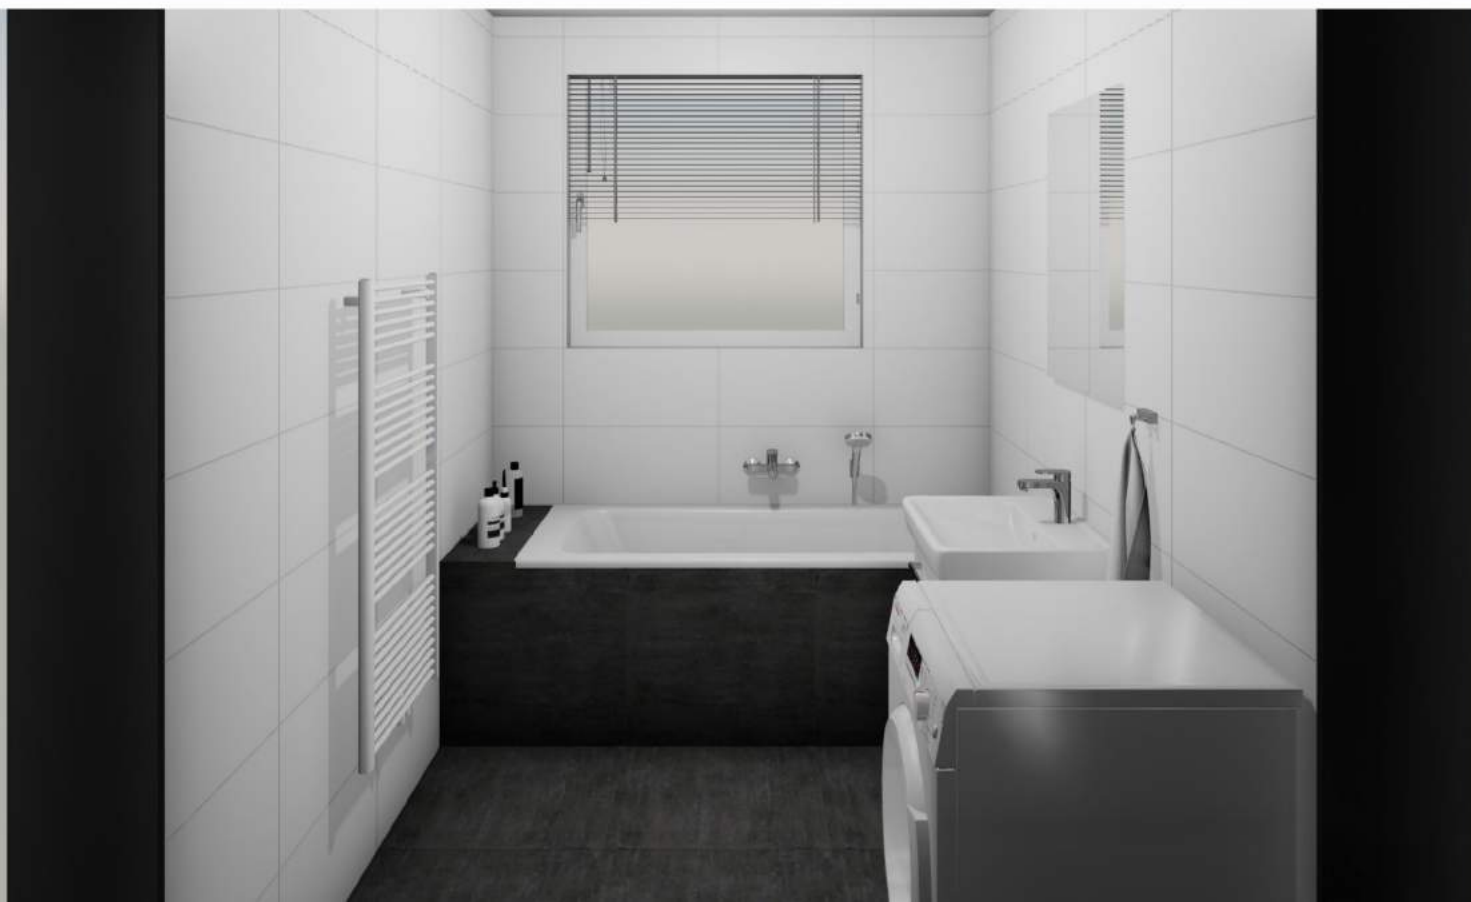

OBKLAD A DLAŽBA

PROVEDENÍ: VARIANTA 2

BARVA: LIGHT GREY / BLACK

VE VYBAVENÍ: STANDARD